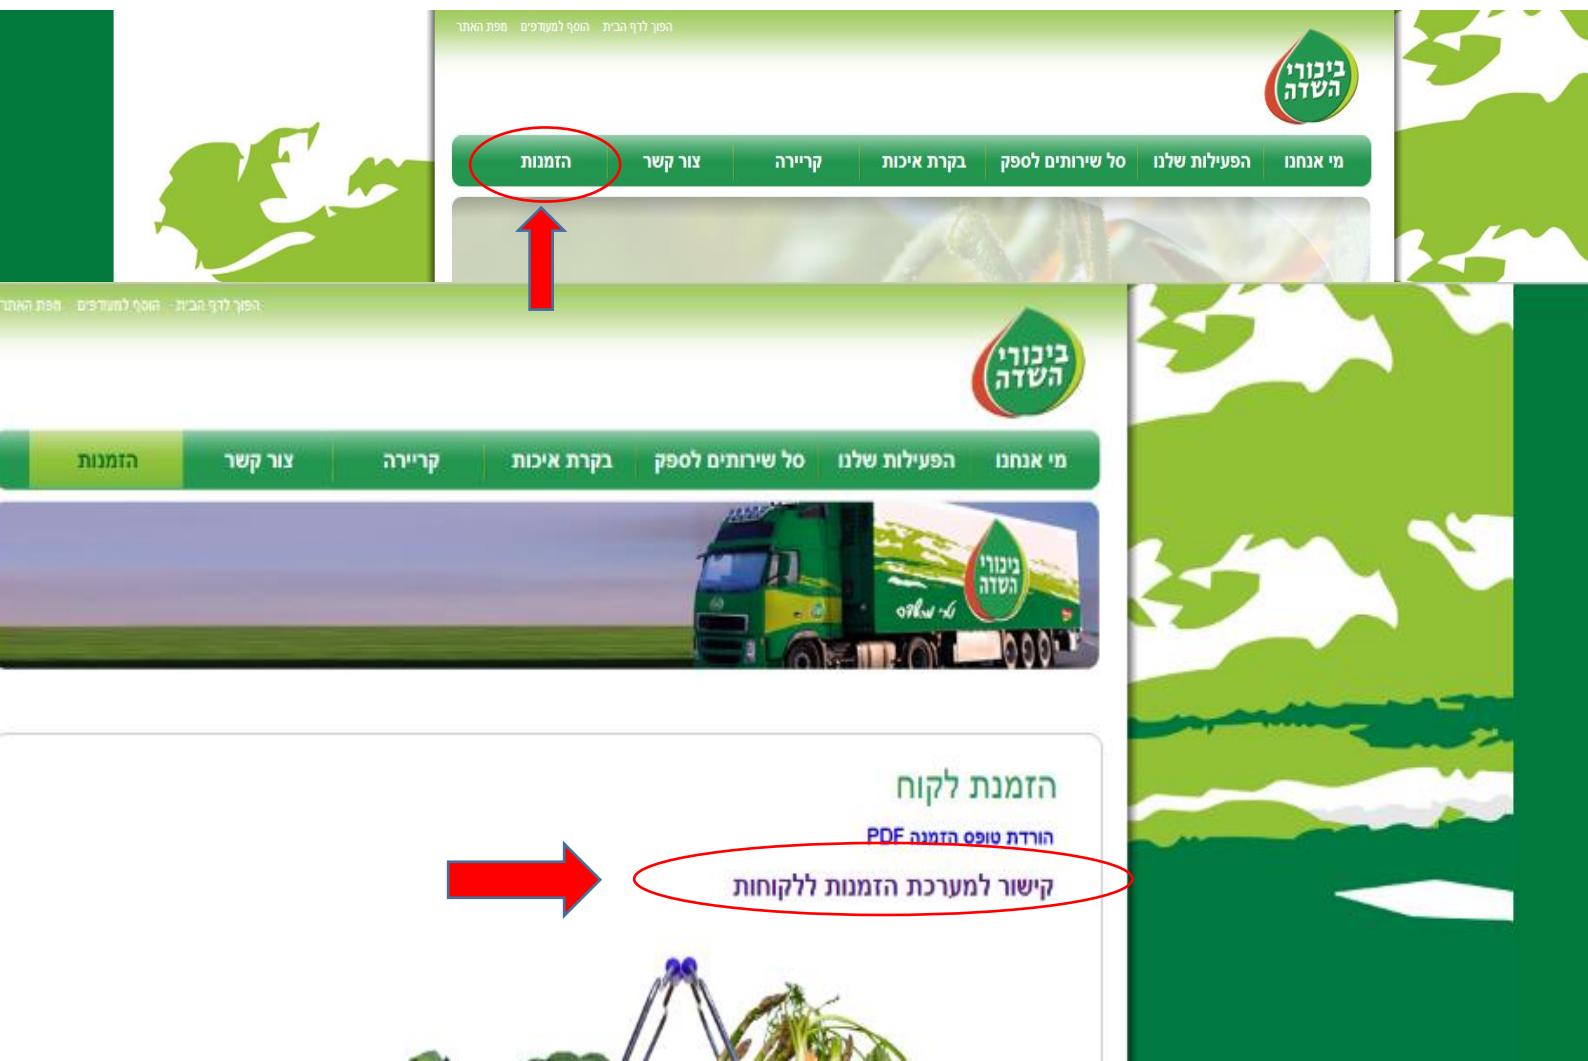

כניסה למערכת הזמנות

1. פתיחת דפדפן EXPLORER/CHROM .
2. כניסה לכתובת WWW.BIKUREY.CO.IL .

3. לחיצה על כפתור הזמנות

כניסה לפורטל

5. כתיבת שם ומשתמש וסימא באותיות גדולות.

A screenshot of a login form. The form has a blue header with a smiley face icon. Below the header, there are two input fields: "Name:" with the value "YB49" and "Password:" with a masked password "*****". A "Login" button is located below the password field. A red circle highlights the "Name:" and "Password:" input fields and the "Login" button.

6. לאחר התחברות יש ללחוץ על לחץ "ביכורי השדה דרום" ולאחר מכן יפתח שוב חלונית אבטחה.

ביכורי השדה דרום

A screenshot of a table with a green header. The table has a single row with a link "ביכורי השדה דרום" and two buttons "Add" and "Edit" below it. A red circle highlights the link and the buttons.