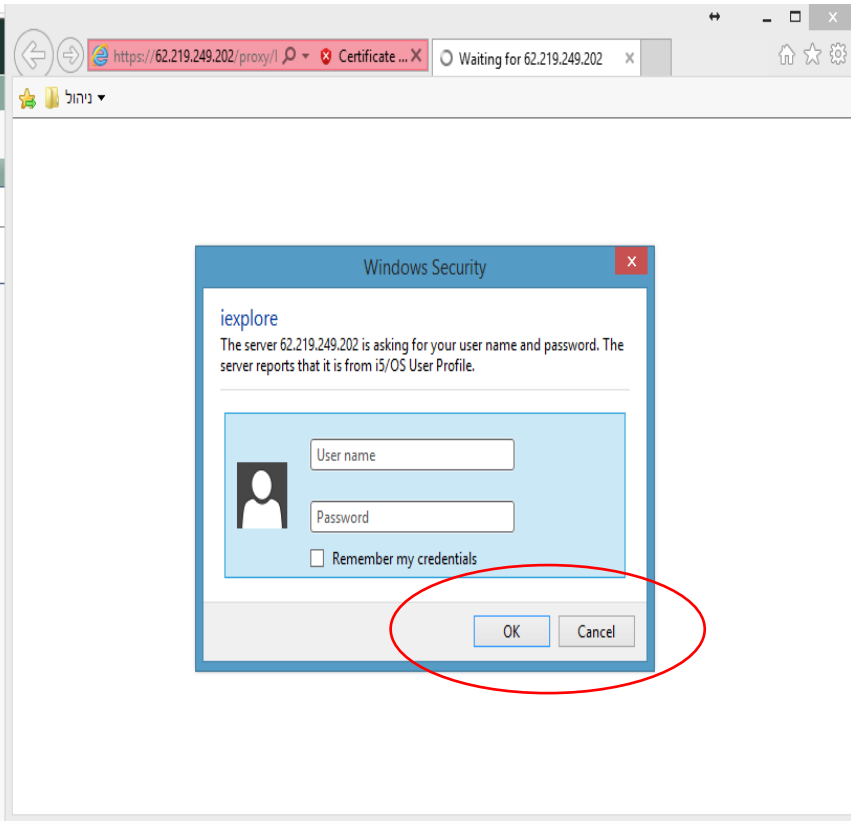

7. יש להקיש שם משתמש וסיסמא שוב **באותיות גדולות:**

אתם בפנים, ניתן להתחיל בתהליך רישום הזמנה.

https://62.219.249.202/proxy/http/192.168.1.9:10088/haz/hzframe.php - Google Chrome

Thursday 22/05/14 10:27

שלום שאדי ירון
0049-QQ
יינות ביון - סניפים - טירת הכרמל

ביכורי השדה

יצירת הזמנה חדשה

Konv.1-12 / 12 Page 1 of 1

שורה	תאריך	הזמנה	הזמנת לקוח	סטטוס	סוג הזמנה	שעת אספקה
1	22/05/14	0A002		ת. משלוח	יקרת שירות	2:00
2	21/05/14	0A685		ת. משלוח	יקרת שירות	2:00
3	20/05/14	0A521		ת. משלוח	יקרת שירות	2:00
4	19/05/14	0A279		ת. משלוח	יקרת שירות	2:00
5	18/05/14	09998		ת. משלוח	יקרת שירות	2:00
6	18/05/14	08020		ת. משלוח	יקרת שירות	2:00
7	18/05/14	06857		ת. משלוח	יקרת שירות	2:00
8	15/05/14	0A118	000000000	ת. משלוח	יקרת שירות	1:00
9	14/05/14	02002		ת. משלוח	יקרת שירות	2:00
10	13/05/14	09059		ת. משלוח	יקרת שירות	2:00
11	13/05/14	0A107	000000000	ת. משלוח	יקרת שירות	2:00
12	12/05/14	08002		ת. משלוח	יקרת שירות	2:00